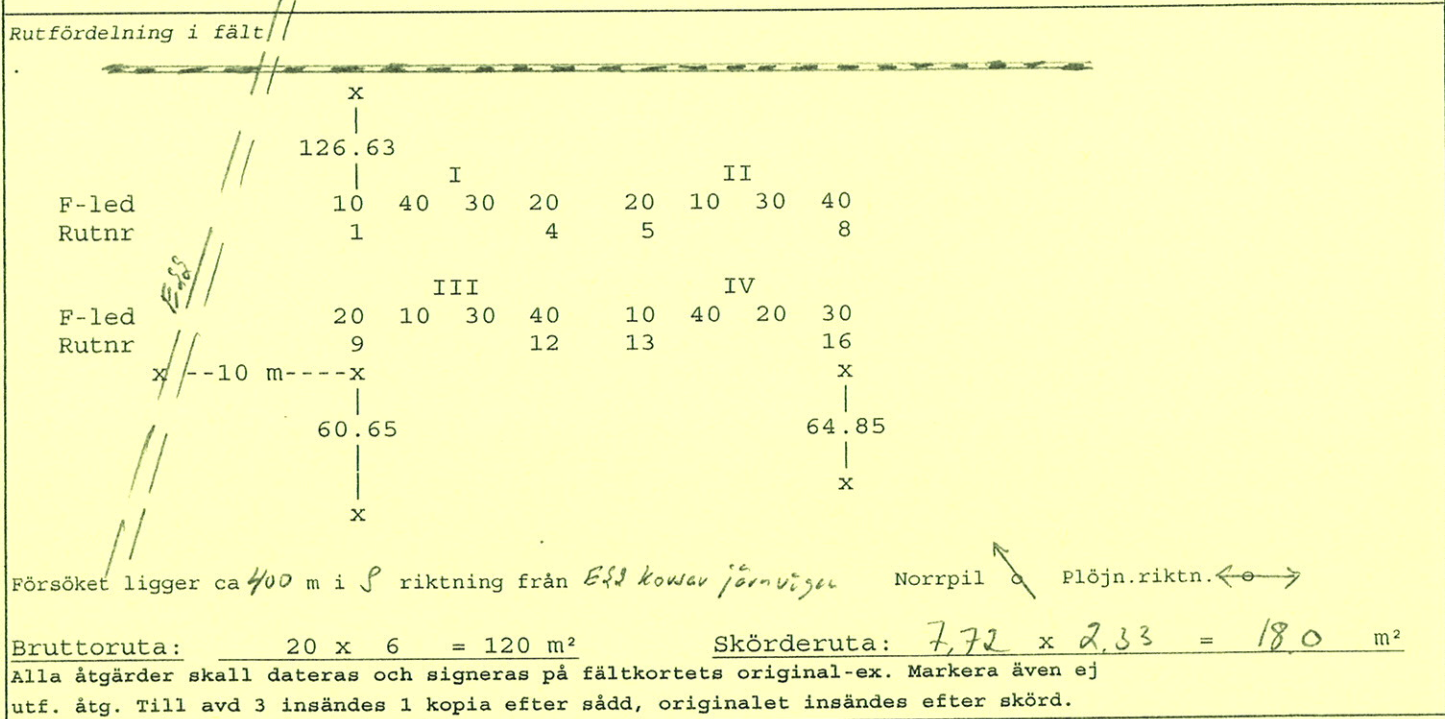

Försöksserie: **Markkemiska studier - kalktillstånd**

Försöksvård: Jörgen Olsson

Mark och miljö

Stora Värta, 370 24 Nättraby

Tel. 0709-149486

Försöksled N. 56.50664 E. 15.54140

A Okalkat  
 B Uppkalkat till 55% basmättnad  
 C Uppkalkat till 70% basmättnad  
 D Uppkalkat till 100% basmättnad

Gröda Höstskete	Sort Elvis	Gradering av:	Dat Sign
Förfrukt Vårkorn		Planttäthet vår	03-20 L08
Sådd Mån-Dag	Uppkomst Mån-Dag	Datum f axgång	
Grundgödsling	Medel kg/ha Mån-Dag	Stråstyrka	
Underhållskalkning	Mån-Dag	Grönskott	
Kalkat led D	2011-11-05	Bristsymtom	
Bekämpningsåtgärder	Mån-Dag	Parasitangrepp	
Ogräsförekomst	Ringa Måttlig Riklig	Prov av:	
Dominerande ogräsart(er)		Kärna för ts + kem	

För utförande och provmottagare, se PM  
 Fältkort o data sändes till Laima Rosén, SLU

Försöksledare vid SLU	Telefon	Utförare	Telefon
2012-03-08		Andreas Nilsson	044-289919
Gunnar Börjesson	018-672753		0208-945375